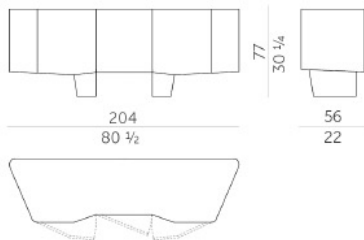

## サイドボード

Brand CORNELIO CAPPELLINI

Dimensions W.204 ×D.56 ×H.80cm

Description

- ・メタル部分マットブラックニッケル仕上げ
- ・塗装仕上げ
- ・天板大理石

※ 掲載価格は消費税込みの金額です。