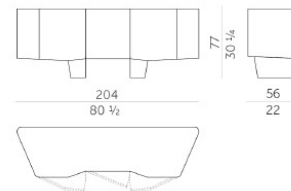

## HESENTIA

CORNELIO CAPPELLINI

Exclusively available in EURO CASA

Price **¥5,361,400** (税込)

Brand CORNELIO CAPPELLINI

Dimensions W.204 ×D.56 ×H.80cm

**Description** モダンラインの収納ユニットである「ダイヤモンド」は、ミックススタイルの(折衷的な)リビングエリアに適したデザインです。L字型をしたダブルベースが繊細に湾曲した扉のユニットを支えています。扉やフレームは光沢の美しいパール塗装で仕上げられており、天板には大理石を用いています。なだらかにカーブしたデザインがモダンで高級感のあるサイドボードに仕上がっています。

## サイドボード

Brand CORNELIO CAPPELLINI

Dimensions W.204 ×D.56 ×H.80cm

Description

- ・メタル部分マットブラックニッケル仕上げ
- ・塗装仕上げ
- ・天板大理石

※ 掲載価格は消費税込みの金額です。