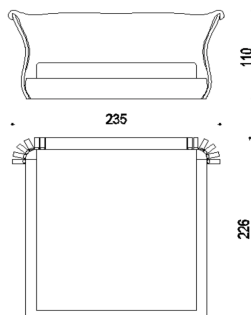

カンヌ

Category&Price 仕様別価格一覧

HESSENTIA

CORNELIO CAPPELLINI

Exclusively available in EURO CASA

ベッド (マットレス別)

Brand CORNELIO CAPPELLINI Upholstery

Dimensions W.235 ×D.246 ×H.110cm

Description

- ・対応マットレス180x200cm
- ※マット・カバー類は付属致しません。
- ※張り地は生地、革張り、ヌバックレザー張り、ベルベット生地張りからお選びいただけます。

※ 掲載価格は消費税込みの金額です。

レザー 51550 Grain ￥5,732,100

レザー52050 Nabuk, 53450 Kashmir ￥5,991,700

ファブリック32600 ￥4,706,900