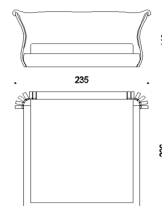

Exclusively available in EURO CASA

Price **¥5,732,100** (税込)

Brand CORNELIO CAPPELLINI Upholstery

Dimensions W.235 ×D.246 ×H.110cm

Description ヘッドボード部分を囲むライン状の装飾が特徴的なベッド。コルネリオ・カッペリーニならではの独創的なデザインはどの角度から見ても美しい佇まいを実現しています。装飾部分は一つ一つレザーで覆われており、手作業で丁寧に作られています。

カンヌ

Category&Price 仕様別価格一覧

HESSENTIA

CORNELIO CAPPELLINI

Exclusively available in EURO CASA

ベッド (マットレス別)

Brand CORNELIO CAPPELLINI Upholstery

Dimensions W.235 ×D.246 ×H.110cm