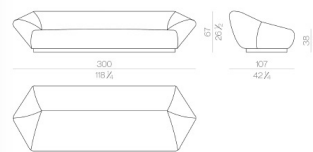

## HESSENTIA

CORNELIO CAPPELLINI

Exclusively available in EURO CASA

Price **¥5,808,000** (税込)

**Brand** CORNELIO CAPPELLINI Upholstery

**Dimensions** W.300 ×D.107 ×H.67cm

**Description** "Bloom" と名付けられたソファは、その名の通り蕾(花)が開いていく様子を表したようなフォルムが印象的なデザインです。デザイナーのルカ・エルバは1950年代の幾何学スタイルの家具をインスピレーションにデザインしました。柔らかなフォルムでゆったりと寛いで頂けるソファです。

**Delivery** ご発注後 5~6ヶ月程 D-2

価格は予告無く変更となる場合がございます。木目や色調などの質感は製品ごとに異なります。モデルによって表示サイズと実際の大きさが若干異なる場合がございます。

2024.4

EURO CASA

CC6773-1

海外取寄品

Bloom

ブルーム