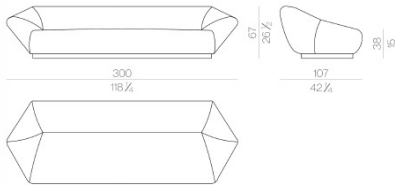

## 3人掛けソファ

Brand CORNELIO CAPPELLINI Upholstery

Dimensions W.300 ×D.107 ×H.67cm

Description

- ・張地は生地張り、革張りからお選びいただけます。
- ・価格は張り地のランクによって異なります。
- ・クッションは別売りです。

※ 掲載価格は消費税込みの金額です。

レザー 51550 Grain ¥5,524,200

レザー 52050 Nabuk, 53450 Kashmir ¥5,808,000