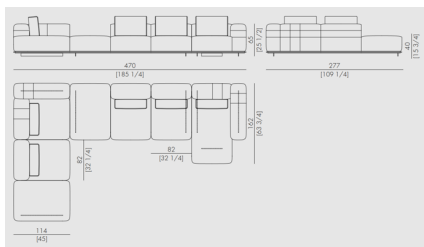

ルービック

Category&Price 仕様別価格一覧

HESSENTIA

CORNELIO CAPPELLINI

Exclusively available in EURO CASA

コーナーソファ

Brand CORNELIO CAPPELLINI Upholstery

Dimensions W.470 ×D.277 ×H.65cm