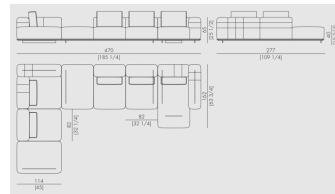

HESENTIA

CORNELIO CAPPELLINI

Exclusively available in EURO CASA

Price **¥13,205,500** (税込)

Brand CORNELIO CAPPELLINI Upholstery

Dimensions W.470 ×D.277 ×H.65cm

Description 「RUBIK/ルービック」シリーズのコーナーソファです。足元のステンレスメタルが際立つシンプルなデザイン。キューブの様なパーツを自由に組み合わせて作るモジュール式のコーナーソファです。アームから背面にかけて施されたステッチがアクセントとなっています。革張り・生地張りを選んでのオーダーが可能です。