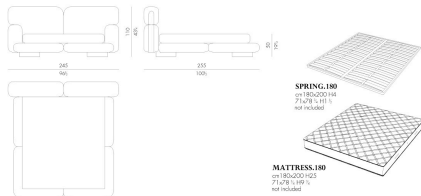

マミ

Category&Price 仕様別価格一覧

HESSENTIA

CORNELIO CAPPELLINI

Exclusively available in EURO CASA

ベッド (マットレス別)

Brand CORNELIO CAPPELLINI Upholstery

Dimensions W.245 ×D.255 ×H.110cm