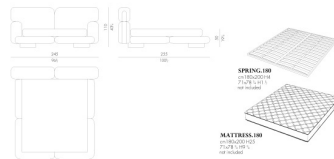

Exclusively available in EURO CASA

Price **¥5,150,200** (税込)

Brand CORNELIO CAPPELLINI Upholstery

Dimensions W.245 ×D.255 ×H.110cm

Description 柔らかい丸みを帯びたフォルムが特徴の「MAMI」。まるで母性に抱かれる様なリラックス感を感じる事の出来る、心地よいデザインのベッドです。エレガントでありながら、親しみやすさと甘さも兼ね備えています。