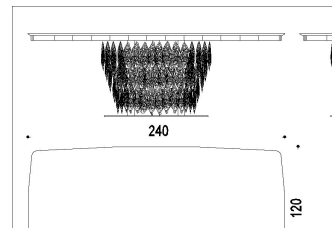

Exclusively available in EURO CASA

Price **¥10,225,600** (税込)

Brand

CORNELIO CAPPELLINI

Dimensions

W.240 ×D.110 ×H.78cm

Description

豪華で繊細なヴェネチアングラスの装飾をあしらった「イリデ」テーブル。重厚な大理石の天板と相まって神秘的な輝きをまとったテーブルです。ヴェネチアングラスの装飾はイタリア・ムラーノ島の熟練した職人による手作業でひとつずつ丁寧に作られており、非常に手の込んだ芸術品となっています。