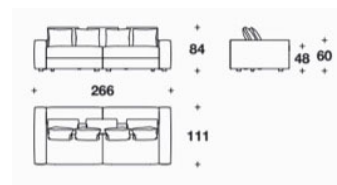

DOLCE & GABBANA
CASA

Price **¥8,839,600** (税込)

Brand DOLCE & GABBANA CASA

Dimensions W.306 × D.111 × H.84cm

Description ドルチェ&ガッパナーナのオルテンシア・ソファは、正方形で本質的なフレームの上に置かれた、ゆったりとした心地よいフォルムが特徴です。家庭用にもコントラクトにも適しています。