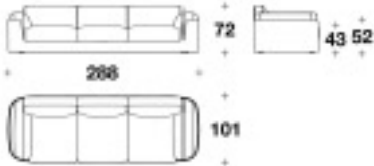

3人掛けソファ 生地+フレームレザー

ITALY

価格は予告無く変更となる場合がございます。木目や色調などの質感は製品ごとに異なります。モデルによって表示サイズと実際の大きさが若干異なる場合がございます。

2024.1

EURO CASA

BH 8048-1

海外取寄品

Chorley

コーリー

Category&Price 仕様別価格一覧

3人掛けソファ 生地+フレームレザー

Brand BENTLEY HOME Upholstery

Dimensions W.288 ×D.101 ×H.72cm

Description

- ・フレーム：ファブリック、レザー、又は木製突き板仕上げ
- ・座面：ファブリック 又は レザー張り
- ・フレームにダイヤモンド状のキルトステッチ(オプションにて)

※仕様別価格は全て同じカテゴリーの張り地の価格です。