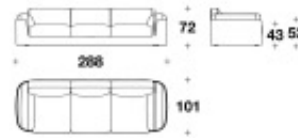

BH 8048-1

海外取寄品

Chorley

コーリー

3人掛けソファ 生地+フレームレザー

ITALY

BENTLEY

HOME

Price **¥7,216,000** (税込)

Brand BENTLEY HOME Upholstery

Dimensions W.288 ×D.101 ×H.72cm

Description ゆったりと、ふくよかなシートが座り心地の良い「コーリー」ソファ。フレームはファブリックやレザーのみならず、木材の突き板 (Warm Grey Fiddleback Sycamore, Smoked Liquidambar or Burr Walnut briar-root) で覆う事も出来ます。座面の張り地とのコントラストや調和が楽しめるソファです。

コーリー

Category&Price 仕様別価格一覧

3人掛けソファ 生地+フレームレザー

Brand BENTLEY HOME Upholstery

Dimensions W.288 ×D.101 ×H.72cm

Description

- ・フレーム：ファブリック、レザー、又は木製突き板仕上げ
- ・座面：ファブリック 又は レザー張り
- ・フレームにダイヤモンド状のキルトステッチ(オプションにて)

※仕様別価格は全て同じカテゴリーの張り地の価格です。