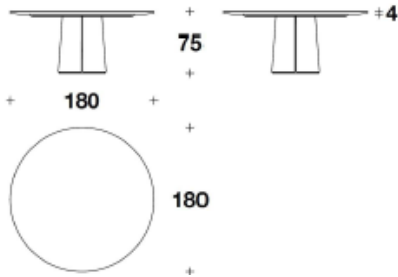

Price **¥10,222,300** (税込)

Brand BENTLEY HOME

Dimensions W.φ180 ×D. ×H.75cm

Description 放射状の木目が特徴的な「ウィットビー」テーブル。  
スモークリキダンバー突板仕上げには、ウォームグレイフィドルバックシカモアまたはパーウォールナットブライアルーツもご用意しています。

Delivery ご発注後 6~8ヶ月程 D-2

価格は予告無く変更となる場合がございます。木目や色調などの質感は製品ごとに異なります。モデルによって表示サイズと実際の大きさが若干異なる場合がございます。

2024.4

EURO CASA

BH 8730-1

海外取寄品

Whitby

ウィツビー

ダイニングテーブル

ITALY

価格は予告無く変更となる場合がございます。木目や色調などの質感は製品ごとに異なります。モデルによって表示サイズと実際の大きさが若干異なる場合がございます。

2024.4

EURO CASA

BH 8730-1

海外取寄品

Whitby

ウィツビー

Category&Price 仕様別価格一覧

BENTLEY

HOME

ダイニングテーブル

Brand BENTLEY HOME

Dimensions W.φ180 ×D. ×H.75cm

Description

※ 掲載価格は消費税込みの金額です。