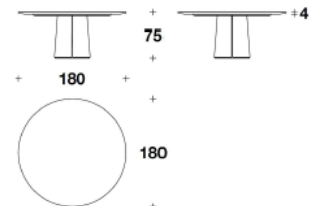

Price **¥10,222,300** (税込)

Brand BENTLEY HOME

Dimensions W.φ180 ×D. ×H.75cm

Description 放射状の木目が特徴的な「ウィットビー」テーブル。  
スモークリキダンバー突板仕上げには、ウォームグレイフィドルバックシカモアまたはパーウォールナットブライアルーツもご用意しています。

Delivery ご発注後 6~8ヶ月程 D-2

Category&Price 仕様別価格一覧

BENTLEY

HOME

ダイニングテーブル

Brand BENTLEY HOME

Dimensions W.φ180 ×D. ×H.75cm

Description

※ 掲載価格は消費税込みの金額です。