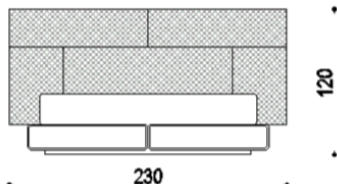

ハグ

Category&Price 仕様別価格一覧

HESSENTIA

CORNELIO CAPPELLINI

Exclusively available in EURO CASA

ベッド (マットレス別)

Brand CORNELIO CAPPELLINI Upholstery

Dimensions W.230 ×D.235 ×H.120cm

Description
・革 / 生地張り
・ヘッドボードキルティング装飾有り
・対応マットサイズ：180x200cm
※マット、クッションなどは付属していません。

※ 掲載価格は消費税込みの金額です。

レザー 51550 Grain ¥6,431,700

レザー52050 Nabuk, 53450 Kashmir ¥6,656,100

ファブリック 32600, 34700, 35150, 35300 ¥5,094,100