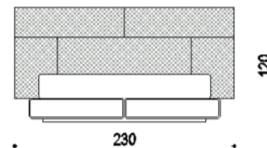

Exclusively available in EURO CASA

Price **¥6,656,100** (税込)

Brand CORNELIO CAPPELLINI Upholstery

Dimensions W.230 ×D.235 ×H.120cm

Description 全体をレザー張りで仕上げたスタイリッシュなベッドです。ヘッドボード部分にはひし形のキルティング刺繍が施されており、モダンな印象を与えています。ブロック状に分けられたヘッドボードやフレームが特徴的なデザインです。