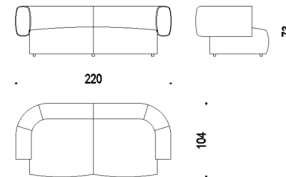

## HESSENTIA

CORNELIO CAPPELLINI

Exclusively available in EURO CASA

Price **¥4,655,200** (税込)

**Brand** CORNELIO CAPPELLINI Upholstery

**Dimensions** W.220 ×D.104 ×H.64cm

**Description** 柔らかなパディングに包まれる感覚を、ひと繋がりのおもたれで表現した「ハグ」ソファ。どの角度から見ても美しく、最小限のミニマルな構成でラグジュアリーな佇まいを実現しています。