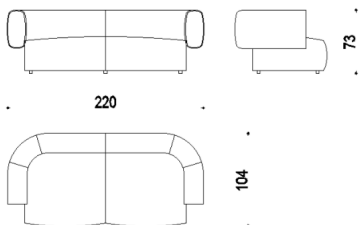

## 3人掛けソファ

Brand CORNELIO CAPPELLINI Upholstery

Dimensions W.220 ×D.104 ×H.64cm

Description

- ・背もたれキルティング装飾無し
- ・生地 / 革張り

※クッションは別売りとなります。

※ 掲載価格は消費税込みの金額です。

レザー 51550 Grain **¥4,474,800**レザー52050 Nabuk, 53450 Kashmir **¥4,655,200**ファブリック 31350, 32600, 34500, 34700, 35150, 35300 **¥3,446,300**ファブリック 32150, 34400, 34550, 34600, 34750, 34850 **¥3,352,800**ファブリック 33050, 34250, 34450 **¥3,733,400**ファブリック 33500 **¥3,639,900**ファブリック 33600, 34650, 35000, 35100, 35200, 35250 **¥3,543,100**ファブリック Velvet 10000 Cotton **¥3,446,300**ファブリック Velvet 20000 Pastel **¥3,352,800**ファブリック Velvet 30000 FRT **¥3,352,800**