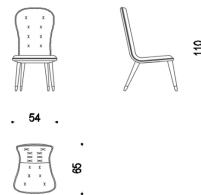

Exclusively available in EURO CASA

Price **¥907,500** (税込)

Brand CORNELIO CAPPELLINI

Dimensions W.54 ×D.65 ×H.110cm

Description 座面から背もたれ、脚部に至るまで全体を張り地で包み、熟練の技巧によって丁寧に縫製されたチェアです。クラシカルなフォルムを彷彿させる丸みを帯びた背もたれは、ステッチで装飾された座面と絶妙なバランスを保ちながら、より現代的なデザインとなっています。
レザーやファブリックなど、豊富なバリエーションからお好みの張り地を選んでオーダーが可能です。

110

54

65

チェア

Brand CORNELIO CAPPELLINI

Dimensions W.54 ×D.65 ×H.110cm

Description ・足先メタル部分マットブラックニッケル仕上げ
※革や生地の種類・色目を選んでのオーダーが可能です。

※ 掲載価格は消費税込みの金額です。