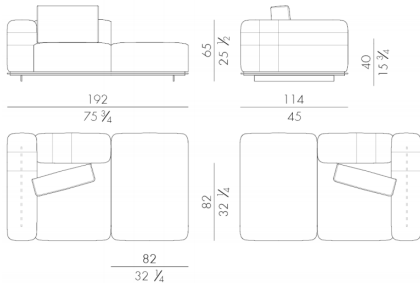

ルービック

Category&Price 仕様別価格一覧

HESSENTIA

CORNELIO CAPPELLINI

Exclusively available in EURO CASA

カウチソファ

Brand CORNELIO CAPPELLINI Upholstery

Dimensions W.192 xD.114 xH.65cm