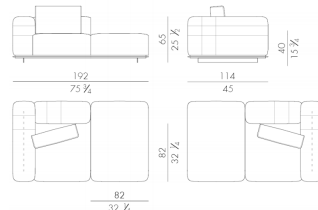

Exclusively available in EURO CASA

Price **¥2,867,700** (税込)

Brand

CORNELIO CAPPELLINI Upholstery

Dimensions

W.192 ×D.114 ×H.65cm

Description

「Rubik(ルービック)」シリーズのカウチソファです。足元のステンレスメタルが際立つシンプルなデザイン。キューブの様なパーツを自由に組み合わせて作るモジュール式のソファです。アームから背面にかけて施されたステッチがアクセントとなっています。革張り・生地張りを選んでのオーダーが可能です。

ルービック

Category&Price 仕様別価格一覧

HESSENTIA

CORNELIO CAPPELLINI

Exclusively available in EURO CASA

カウチソファ

Brand CORNELIO CAPPELLINI Upholstery

Dimensions W.192 xD.114 xH.65cm