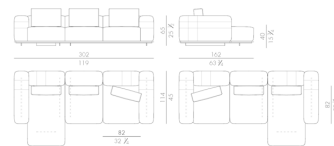

Exclusively available in EURO CASA

Price **¥7,487,700** (税込)

Brand CORNELIO CAPPELLINI Upholstery

Dimensions W.303 ×D.162 ×H.65cm

Description メタルベースに支えられた「ルービック」ソファは軽やかなエレガンスを表現したソファです。"コルドネット"刺繍を施した特徴的な水平と垂直のステッチが印象的です。洗練されたルックスのルービックソファは、リビングエリアのあらゆるコーヒーテーブルとのマッチングに適しています。

ルービック

Category&Price 仕様別価格一覧

HESSENTIA

CORNELIO CAPPELLINI

Exclusively available in EURO CASA

カウチソファ

Brand CORNELIO CAPPELLINI Upholstery

Dimensions W.303 ×D.162 ×H.65cm