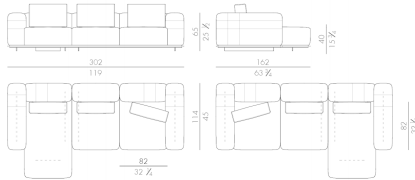

ルービック

Category&Price 仕様別価格一覧

HESSENTIA

CORNELIO CAPPELLINI

Exclusively available in EURO CASA

カウチソファ

Brand CORNELIO CAPPELLINI Upholstery

Dimensions W.303 ×D.162 ×H.65cm