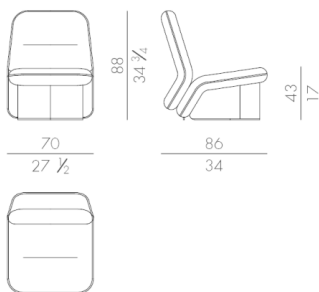

## 1人掛けソファ

<b>Brand</b>	CORNELIO CAPPELLINI
<b>Dimensions</b>	W.70 ×D.80 ×H.88cm
<b>Description</b>	<ul style="list-style-type: none"> <li>・生地 / 革張り</li> <li>・メタル部分マットゴールド仕上げ</li> <li>・ベース部 木製</li> </ul>