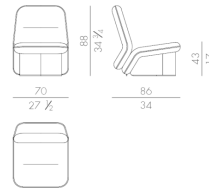

## HESENTIA

CORNELIO CAPPELLINI

Exclusively available in EURO CASA

Price **¥2,711,500** (税込)

**Brand** CORNELIO CAPPELLINI

**Dimensions** W.70 ×D.80 ×H.88cm

**Description** 座椅子に木製のベースを付けた様な独特なデザインが特徴的な「イプシロン」のパーソナルチェア。サイドから見た時のバランスがユニークで目を惹くアイテムです。リビングや寝室、サロンにと様々な空間でお使い頂けます。

**Delivery** ご発注後 6ヶ月程 D-2

価格は予告無く変更となる場合がございます。木目や色調などの質感は製品ごとに異なります。モデルによって表示サイズと実際の大きさが若干異なる場合がございます。

2024.4

EURO CASA

CC 6538-1

海外取寄品

Ypsilon

イプシロン

## 1人掛けソファ

<b>Brand</b>	CORNELIO CAPPELLINI
<b>Dimensions</b>	W.70 ×D.80 ×H.88cm
<b>Description</b>	<ul style="list-style-type: none"> <li>・生地 / 革張り</li> <li>・メタル部分マットゴールド仕上げ</li> <li>・ベース部 木製</li> </ul>