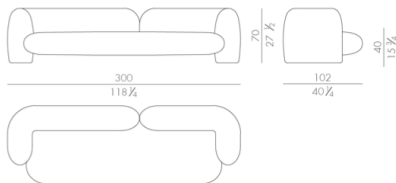

レザー 51550 Grain ¥5,302,000

レザー 52050 Nabuk, 53450 Kashmir ¥5,548,400

ファブリック 31350, 32600, 34500, 34700, 35150, 35300 ¥3,581,600

ファブリック 32150, 34400, 34550, 34600, 34750, 34850 ¥3,467,200

ファブリック 33050, 34250, 34450 ¥3,913,800

ファブリック 33500, 35400 ¥3,799,400

ファブリック 33600, 34650, 35000, 35100, 35200, 35250 ¥3,691,600

EURO CASA

価格は予告無く変更となる場合がございます。木目や色調などの質感は製品ごとに異なります。上記価格にはクッション等のアクセサリ類を含みません。モデルによって表示サイズと実際の大きさが若干異なる場合がございます。 2024.4