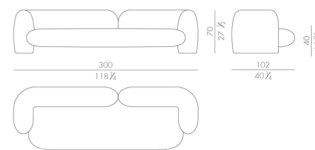

Exclusively available in EURO CASA

Price **¥3,913,800** (税込)

Brand CORNELIO CAPPELLINI Upholstery

Dimensions W.300 ×D.102 ×H.70cm

Description 丸みのあるしなやかなフォルムと力強いラインが特徴の「ジオ」ソファ。リビングエリアを若々しく心地よい場所へと導く様デザインされています。どの角度から見ても美しく、ゆったりと寛いで頂けるソファです。

ジオ

Category&Price 仕様別価格一覧

3人掛けソファ

Brand CORNELIO CAPPELLINI Upholstery

Dimensions W.300 ×D.102 ×H.70cm

Description ・生地 / 革張り
※クッションは別売りとなります。

※ 掲載価格は消費税込みの金額です。

HESSENTIA