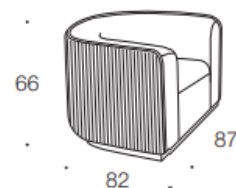

**Brand** FORMENTI Upholstery

**Dimensions** W.87 ×D.82 ×H.66cm

**Description** プリーツ状に織り込まれた背もたれの装飾や、背面のストライプ状のステッチが美しいアームチェアです。足元や細部のゴールド色メタルがアクセントになっています。サイドや後ろ側から見ても大変美しく、リビングや寝室、サロンにと幅広くお使い頂けます。

**Delivery** ご発注後 4~5ヶ月程 D-2

Category&Price 仕様別価格一覧

アームチェア (ソファ)

Brand FORMENTI Upholstery

Dimensions W.87 ×D.82 ×H.66cm

Description
・革 / 生地張り
・脚部ゴールドメタル

※ 掲載価格は消費税込みの金額です。

formenti
MADE IN ITALY

Exclusively available in EURO CASA