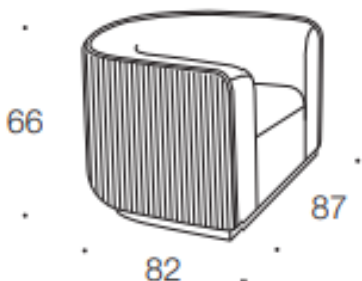

レザー CAT A (TEBE) ¥1,587,300

レザー CAT B (SONORA) ¥1,684,100

レザー CAT C (RUSTICO) ¥1,804,000

レザー CAT D (PIUMONE, NABUK, MEDITERRANEO) ¥1,993,200

EURO CASA

価格は予告無く変更となる場合がございます。木目や色調などの質感は製品ごとに異なります。
上記価格にはクッション等のアクセサリ類を含みません
モデルによって表示サイズと実際の大きさが若干異なる場合がございます。
2024.4