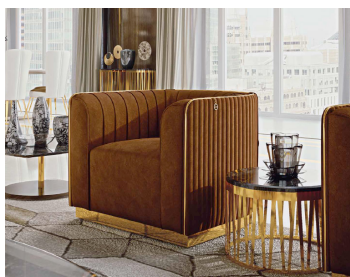

FM 7525-1

海外取寄品

Zoe

ゾエ

Category&Price 仕様別価格一覧

アームチェア (ソファ)

Brand FORMENTI Upholstery

Dimensions W.87 ×D.82 ×H.66cm

Description
・革 / 生地張り
・脚部ゴールドメタル

※ 掲載価格は消費税込みの金額です。

formenti
MADE IN ITALY

Exclusively available in EURO CASA

ファブリック CAT 1 ¥1,437,700

ファブリック CAT 2 ¥1,521,300