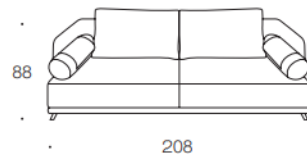

**Brand** FORMENTI Upholstery

**Dimensions** W.208 ×D.96 ×H.88cm

**Description** 独創的でユニークなスタイルの「メトロポール」ソファ。  
上質な牛革を用い、繊細なステッチやパイピング、熟練のクラフトマンシップをふんだんに盛り込んだフォルメンティらしいデザインに仕上がっています。側面や背面に配されたベルトのデザインがアクセントとなり、細部に用いられたゴールドのメタルや、座面や背クッションに施されたパイピングが全体を引き締めています。  
※革の種類や色目を選んでオーダーが可能です。  
※生地張りもオーダー可能です。