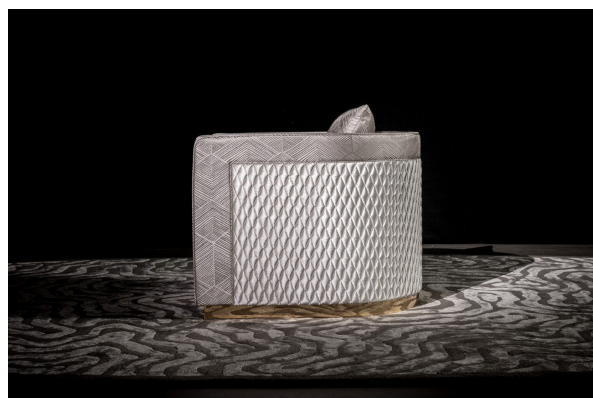

GC 2638-1

海外取寄品

Infinity

インフィニティ

アームチェア (ソファ)

ITALY

価格は予告無く変更となる場合がございます。木目や色調などの質感は製品ごとに異なります。モデルによって表示サイズと実際の大きさが若干異なる場合がございます。

2024.4

EURO CASA