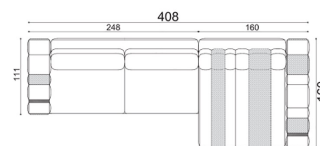

Dimensions W.408 ×D.160/111 ×H.80cm

Description スタイリッシュなカウチ付きシートが印象的なソファ。肘掛に施されたオーガニックな柄のキルティングとライトゴールドのメタル装飾の組み合わせは新たな時代のラグジュアリーを感じさせます。ウレタンをフェザーで包んだシートは心地良く贅沢なシーティングエリアを提供します。

Delivery ご発注後 4~6ヶ月程 D-2

Category&Price 仕様別価格一覧

カウチソファ

Brand GIORGIO COLLECTION Upholstery

Dimensions W.408 ×D.160/111 ×H.80cm

Description ・メタル部ステンレス製ライトゴールド仕上げ
※生地の色目・革に変えてのオーダーが可能です。
※小クッションは別売りとなります。

※ 掲載価格は消費税込みの金額です。

全体ファブリック (velvet/all fabric) **¥6,034,600**