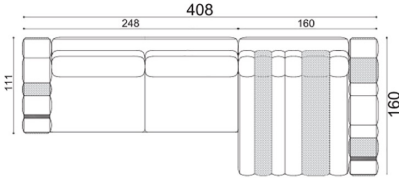

Dimensions W.408 ×D.160/111 ×H.80cm

Description スタイリッシュなカウチ付きシートが印象的なソファ。肘掛に施されたオーガニックな柄のキルティングとライトゴールドのメタル装飾の組み合わせは新たな時代のラグジュアリーを感じさせます。ウレタンをフェザーで包んだシートは心地良く贅沢なシーティングエリアを提供します。

Delivery ご発注後 4~6ヶ月程 D-2

ITALY

価格は予告無く変更となる場合がございます。木目や色調などの質感は製品ごとに異なります。モデルによって表示サイズと実際の大きさが若干異なる場合がございます。

2024.4

EURO CASA

GC 3922-1

海外取寄品

Charisma

カリスマ

Category&Price 仕様別価格一覧

カウチソファ

Brand GIORGIO COLLECTION Upholstery

Dimensions W.408 ×D.160/111 ×H.80cm

Description ・メタル部ステンレス製ライトゴールド仕上げ
※生地の色目・革に変えてのオーダーが可能です。
※小クッションは別売りとなります。

※ 掲載価格は消費税込みの金額です。

全体ファブリック (velvet/all fabric) **¥6,034,600**