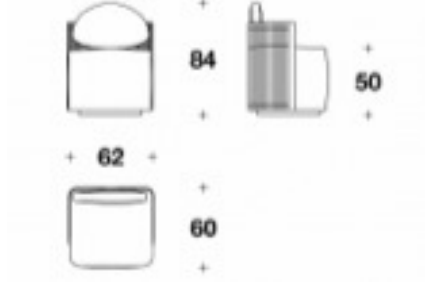

LL 8007-1

海外取寄品

Ginger Intreccio

ジンジャー イントレッチオ

アームチェア (ソファ)

ITALY

アームチェア (ソファ)

Brand LL LUXENCE Upholstery

Dimensions W.62 ×D.60 ×H.84cm

Description

- ・フレーム：スチール + ナチュラル色レザー織り
- ・スチール (ガンメタルグレイ色, ブロンズシャドウ色, パラジウム色)
- ・ベース回転式
- ・張り地はすべて同カテゴリー

※ 掲載価格は消費税込みの金額です。

ファブリック 1F (A,B,C) **¥2,840,200**

ファブリック 2F (D,TOP) **¥2,933,700**

ファブリック 3F (VIP,VOGUE) **¥3,011,800**

ファブリック 4F (S.VOGUE) **¥3,089,900**

ファブリック 5F (GOLD) **¥3,401,200**

レザー BASIC **¥3,085,500**

レザー EXTRA **¥3,174,600**

レザー LUX **¥3,225,200**

レザー S.LUX **¥3,505,700**

価格は予告無く変更となる場合がございます。木目や色調などの質感は製品ごとに異なります。モデルによって表示サイズと実際の大きさが若干異なる場合がございます。

2025.1

EURO CASA