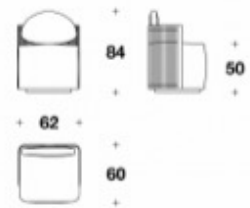

# Ginger Intreccio

ジンジャー イントレッチオ

アームチェア (ソファ)

ITALY

Price **¥2,999,700** (税込)

**Brand** LL LUXENCE Upholstery

**Dimensions** W.62 xD.60 xH.84cm

**Description** 編み込まれたレザーの背もたれと、大胆な張り地、なめらかなメタルのフレームが融合した現代的で洗練されたアームチェアです。座面のふくよかさと、背もたれの可憐さと遊び心のあるコントラストが、思いがけない大胆なステートメントピースを生み出し、リビングスペースの注目をエレガントに集めます。

**Delivery** D-2

価格は予告無く変更となる場合がございます。木目や色調などの質感は製品ごとに異なります。モデルによって表示サイズと実際の大きさが若干異なる場合がございます。

2025.1

EURO CASA

LL 8007-1

海外取寄品

# Ginger Intreccio

ジンジャー イントレッチオ

アームチェア (ソファ)

ITALY

価格は予告無く変更となる場合がございます。木目や色調などの質感は製品ごとに異なります。モデルによって表示サイズと実際の大きさが若干異なる場合がございます。

2025.1

EURO CASA

LL 8007-1

## アームチェア (ソファ)

**Brand** LL LUXENCE Upholstery

**Dimensions** W.62 ×D.60 ×H.84cm

**Description**

- ・フレーム：スチール + ナチュラル色レザー織り
- ・スチール (ガンメタルグレイ色, ブロンズシャドウ色, パラジウム色)
- ・ベース回転式
- ・張り地はすべて同カテゴリー

※ 掲載価格は消費税込みの金額です。