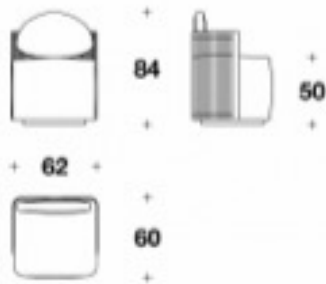

Dimensions W.62 xD.60 xH.84cm

Description 編み込まれたレザーの背もたれと、大胆な張り地、なめらかなメタルのフレームが融合した現代的で洗練されたアームチェアです。座面のふくよかさと、背もたれの可憐さと遊び心のあるコントラストが、思いがけない大胆なステートメントピースを生み出し、リビングスペースの注目をエレガントに集めます。

Delivery D-2

価格は予告無く変更となる場合がございます。木目や色調などの質感は製品ごとに異なります。モデルによって表示サイズと実際の大きさが若干異なる場合がございます。

アームチェア (ソファ)

Brand LL LUXENCE Upholstery

Dimensions W.62 ×D.60 ×H.84cm

Description

- ・フレーム：スチール + ナチュラル色レザー織り
- ・スチール (ガンメタルグレイ色, ブロンズシャドウ色, パラジウム色)
- ・ベース回転式

※ 掲載価格は消費税込みの金額です。

ファブリック A	¥2,379,300
ファブリック B	¥2,396,900
ファブリック C	¥2,415,600
ファブリック D	¥2,440,900
ファブリック TOP	¥2,495,900
ファブリック VIP	¥2,521,200
ファブリック VOGUE	¥2,561,900
ファブリック S.VOGUE	¥2,627,900
ファブリック GOLD	¥2,895,200
レザー BASIC	¥2,623,500
レザー EXTRA	¥2,700,500
レザー LUX	¥2,744,500
レザー S.LUX	¥2,982,100