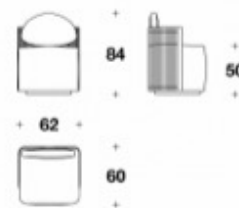

LL 8007-1

海外取寄品

GINGER INTRECCIO

ジンジャー イントレッチオ

アームチェア (ソファ)

ITALY

Price **¥2,561,900** (税込)

Brand LL LUXENCE Upholstery

Dimensions W.62 xD.60 xH.84cm

Description 編み込まれたレザーの背もたれと、大胆な張り地、なめらかなメタルのフレームが融合した現代的で洗練されたアームチェアです。座面のふくよかさと、背もたれの可憐さと遊び心のあるコントラストが、思いがけない大胆なステートメントピースを生み出し、リビングスペースの注目をエレガントに集めます。

Delivery D-2

価格は予告無く変更となる場合がございます。木目や色調などの質感は製品ごとに異なります。モデルによって表示サイズと実際の大きさが若干異なる場合がございます。

アームチェア (ソファ)

Brand LL LUXENCE Upholstery

Dimensions W.62 ×D.60 ×H.84cm

Description

- ・フレーム：スチール + ナチュラル色レザー織り
- ・スチール (ガンメタルグレイ色, ブロンズシャドウ色, パラジウム色)
- ・ベース回転式

※ 掲載価格は消費税込みの金額です。

ファブリック A	¥2,379,300
ファブリック B	¥2,396,900
ファブリック C	¥2,415,600
ファブリック D	¥2,440,900
ファブリック TOP	¥2,495,900
ファブリック VIP	¥2,521,200
ファブリック VOGUE	¥2,561,900
ファブリック S.VOGUE	¥2,627,900
ファブリック GOLD	¥2,895,200
レザー BASIC	¥2,623,500
レザー EXTRA	¥2,700,500
レザー LUX	¥2,744,500
レザー S.LUX	¥2,982,100