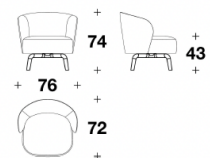

LL7978-1

海外取寄品

Club

クラブ

アームチェア (ソファ)

ITALY

Price **¥1,545,500** (税込)

Brand LL LUXENCE Upholstery

Dimensions W.76 ×D.72 ×H.74cm

Description クラブアームチェアは、時代を超えたアクセントチェアをモダンで个性的にアレンジ。脚部のすっきりとしたミニマルなラインと座面のエレガントな幾何学模様が融合し、クラシックでありながらモダン、快適でありながら美的好奇心をそそる、魅惑的なデザインピースが誕生しました。
※掲載価格はVIP + LUX(背面)の価格です。
※仕様別価格は全体同カテゴリーの場合

クラブ

Category&Price 仕様別価格一覧

アームチェア (ソファ)

Brand LL LUXENCE Upholstery

Dimensions W.76 ×D.72 ×H.74cm

Description

- ・脚部 木製ダークカラー色
- ・座面 回転式 (オプション)

※掲載価格はVIP + LUX(背面)の価格です。
 ※仕様別価格は全体同カテゴリーの場合