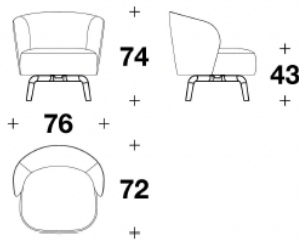

Dimensions W.76 ×D.72 ×H.74cm

Description クラブアームチェアは、時代を超えたアクセントチェアをモダンで个性的にアレンジ。脚部のすっきりとしたミニマルなラインと座面のエレガントな幾何学模様が融合し、クラシックでありながらモダン、快適でありながら美的好奇心をそそる、魅惑的なデザインピースが誕生しました。
※掲載価格はVIP + LUX(背面)の価格です。
※仕様別価格は全体同カテゴリーの場合

アームチェア (ソファ)

ITALY

価格は予告無く変更となる場合がございます。木目や色調などの質感は製品ごとに異なります。
モデルによって表示サイズと実際の大きさが若干異なる場合がございます。

2023.12

EURO CASA

LL7978-1

海外取寄品

Club

クラブ

Category&Price 仕様別価格一覧

アームチェア (ソファ)

Brand LL LUXENCE Upholstery

Dimensions W.76 ×D.72 ×H.74cm

Description

- ・脚部 木製ダークカラー色
- ・座面 回転式 (オプション)

※掲載価格はVIP + LUX(背面)の価格です。
 ※仕様別価格は全体同カテゴリーの場合