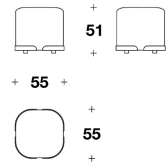

Dimensions W.φ90 ×D. ×H.66cm

Description パヴィロン・ラウンジテーブルの丸みを帯びたデザインは、コーヒーやドリンクを飲みながら楽しい会話を促します。相反する方向を向いた見事な2つのハーフシリンドラーが、貴重な天然石のフラットな天板を支え、ラウンジスペースに高級感を醸し出します。

Delivery ご発注後 5~6ヶ月程 D-2

価格は予告無く変更となる場合がございます。木目や色調などの質感は製品ごとに異なります。モデルによって表示サイズと実際の大きさが若干異なる場合がございます。

テーブル

Brand LL LUXENCE

Dimensions W.φ90 ×D. ×H.66cm

Description

- ・天板 ガラス 又は 大理石
- ガラス (ブロンズ色 又は スモークグレイ色)
- 大理石 (Carrara Gioia 又は Portoro Palladium)
- ・天板にメタルロゴ付き
(ガンメタルグレイ色 ブロンズシャドウ色 パラジウム色)

※ 掲載価格は消費税込みの金額です。