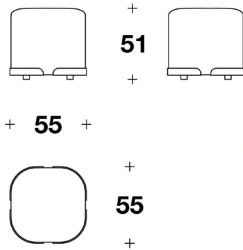

Dimensions W.φ90 ×D. ×H.66cm

Description パヴィロン・ラウンジテーブルの丸みを帯びたデザインは、コーヒーやドリンクを飲みながら楽しい会話を促します。相反する方向を向いた見事な2つのハーフシリンドラーが、貴重な天然石のフラットな天板を支え、ラウンジスペースに高級感を醸し出します。

Delivery ご発注後 5~6ヶ月程 D-2

価格は予告無く変更となる場合がございます。木目や色調などの質感は製品ごとに異なります。モデルによって表示サイズと実際の大きさが若干異なる場合がございます。

価格は予告無く変更となる場合がございます。木目や色調などの質感は製品ごとに異なります。
モデルによって表示サイズと実際の大きさが若干異なる場合がございます。

2023.12

EURO CASA

LL 8000-1

海外取寄品

Pavillon

パヴィロン

Category&Price 仕様別価格一覧

テーブル

Brand LL LUXENCE

Dimensions W.φ90 ×D. ×H.66cm

Description

- ・天板 ガラス 又は 大理石
- ガラス (ブロンズ色 又は スモークグレイ色)
- 大理石 (Carrara Gioia 又は Portoro Palladium)
- ・天板にメタルロゴ付き
(ガンメタルグレイ色 ブロンズシャドウ色 パラジウム色)

※ 掲載価格は消費税込みの金額です。