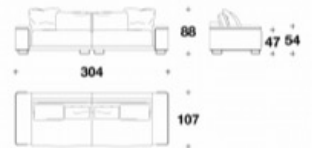

Dimensions W.304 ×D.107 ×H.88cm

Description ユニークでエレガント、そして驚くほど快適な座り心地の「オリンピック」ソファは、リビングルームでスタイリッシュな存在感を放ちます。アーム部分に配された光沢のあるメタル飾りとレザーがシート全体を引き立て、アクセントになっています。

Delivery D-2

価格は予告無く変更となる場合がございます。木目や色調などの質感は製品ごとに異なります。モデルによって表示サイズと実際の大きさが若干異なる場合がございます。

4人掛けソファ

Brand LL LUXENCE Upholstery

Dimensions W.304 ×D.107 ×H.88cm

Description

- ・アーム部 H54cm
- ・バッククッション 2ヶ付
クッション60x60 1ヶ+ 50x50 1ヶ付 (画像数量違い)
- ・アーム装飾：レザー+スチール(ガンメタルグレイ色, ブロンズシャドウ色 パラジウム入色)

※ 掲載価格は消費税込みの金額です。