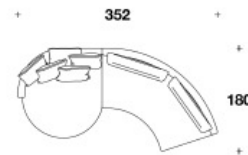

Dimensions W.352 ×D.180 ×H.84cm

Description 最も伝統的なソファを現代風にアレンジした「ジェットセット」。高級感のあるメタル製の台座に載ったシートは、安定感があり重厚な作りとなっています。洗練されたシンプルなテキスタイルや、思いがけない奇抜なタッチのプリントでも、その張り地によってさらに豊かなデザインへと変化するソファです。

Delivery 要メーカー確認 D-2

Category&Price 仕様別価格一覧

コーナーソファ

Brand LL LUXENCE Upholstery

Dimensions W.352 ×D.180 ×H.84cm

Description

※ 掲載価格は消費税込みの金額です。

ファブリック A ￥7,045,500

ファブリック B ￥7,219,300