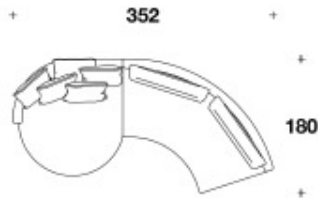

ITALY

価格は予告無く変更となる場合がございます。木目や色調などの質感は製品ごとに異なります。
モデルによって表示サイズと実際の大きさが若干異なる場合がございます。

2023.12

EURO CASA

LL 8375-1

海外取寄品

Jet Set

ジェットセット

Category&Price 仕様別価格一覧

コーナーソファ

Brand LL LUXENCE Upholstery

Dimensions W.352 ×D.180 ×H.84cm

Description

※ 掲載価格は消費税込みの金額です。

ファブリック A ￥7,045,500

ファブリック B ￥7,219,300