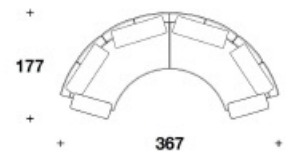

Dimensions W.367 ×D.177 ×H.87cm

Description 「ロワイヤル」のソファは、体感的にも視覚的にも快適さを追求したデザインとなっており、贅沢な張り地とすっきりとしたカーブを描く構造が組み合わされ、リビングエリアに心地の良い空間を作り出しています。ソファの快適さを支えるアームレストは、空洞を持った金属製で、座面をエレガントに仕切りながら、デザインのアクセントとなっています。