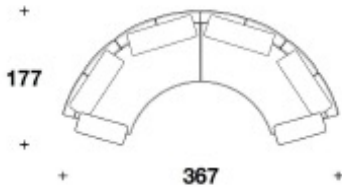

Dimensions W.367 ×D.177 ×H.87cm

Description 「ロワイヤル」のソファは、体感的にも視覚的にも快適さを追求したデザインとなっており、贅沢な張り地とすっきりとしたカーブを描く構造が組み合わされ、リビングエリアに心地の良い空間を作り出しています。ソファの快適さを支えるアームレストは、空洞を持った金属製で、座面をエレガントに仕切りながら、デザインのアクセントとなっています。

ソファ

ITALY

価格は予告無く変更となる場合がございます。木目や色調などの質感は製品ごとに異なります。  
モデルによって表示サイズと実際の大きさが若干異なる場合がございます。

2023.12

EURO CASA

LL 8376-1

海外取寄品

Royale

## ソファ

<b>Brand</b>	LL LUXENCE Upholstery
<b>Dimensions</b>	W.367 ×D.177 ×H.87cm
<b>Description</b>	※掲載価格はファブリックB の価格です。

※ 掲載価格は消費税込みの金額です。

ファブリック A	<b>¥7,962,900</b>
ファブリック B	<b>¥8,144,400</b>
ファブリック C	<b>¥8,325,900</b>
ファブリック D	<b>¥8,591,000</b>
ファブリック TOP	<b>¥9,263,100</b>
ファブリック VIP	<b>¥9,505,100</b>
ファブリック VOGUE	<b>¥9,958,300</b>
ファブリック S.VOGUE	<b>¥10,743,700</b>
ファブリック GOLD	<b>¥13,637,800</b>
レザー BASIC	<b>¥11,605,000</b>
レザー EXTRA	<b>¥12,677,500</b>
レザー LUX	<b>¥13,259,400</b>
レザー S.LUX	<b>¥16,569,300</b>