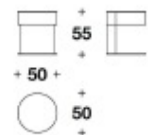

LL 8377-1

海外取寄品

Moon

ムーン

サイドテーブル

ITALY

Price **¥1,764,400** (税込)

**Brand** LL LUXENCE

**Dimensions** W.Ø50 ×D. ×H.55cm

**Description** 圧倒的にモダンな「ムーン」テーブルは、サイズ違いで組み合わせても、単体としてもお使い頂けます。70年代を彷彿とさせる丸みを帯びたフォルムのモジュールデザインは、現代的な素材と仕上げによってモダンなものとなり、時代を超越したエレガントな雰囲気を醸し出しています。  
※フレームはスチール製で、天板に同色系のミラーが付属します。  
※天板にはLLラクセンスのロゴ飾りがございます。