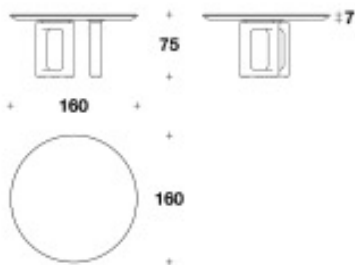

2023.12

EURO CASA

LL 8382-1

海外取寄品

Moore

ムーア

Category&Price 仕様別価格一覧

ダイニングテーブル

Brand LL LUXENCE

Dimensions W. φ 160 ×D. ×H.75cm

Description

- ・天板：大理石
(Carrara Gioia, Portoro Palladium with glossy finish)
(Verde Alpi with matt finish)
- ・ベース：硬質ポリウレタン製
(ガンメタルグレー/ブロンズシヤドー/パラジウム入付ト)

※ 掲載価格は消費税込みの金額です。