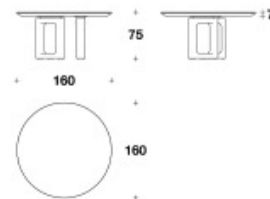

LL 8382-1

海外取寄品

Moore

ムーア

ダイニングテーブル

ITALY

Price **¥5,746,400** (税込)

Brand LL LUXENCE
Dimensions W. ϕ 160 x D. x H. 75cm

Description エレガントでモニュメンタルな「ムーア」テーブルは、ラウンド型と長方形の2つのバージョンがあり、重厚な大理石の天板と彫刻の様に仕上げられた金属の様に仕上げられた硬質ポリウレタン製のベースを組み合わせる事で、現代的な美しさを表現しています。

Delivery D-2

価格は予告無く変更となる場合がございます。木目や色調などの質感は製品ごとに異なります。モデルによって表示サイズと実際の大きさが若干異なる場合がございます。

Brand LL LUXENCE

Dimensions W. φ 160 ×D. ×H.75cm

Description

- ・天板：大理石
(Carrara Gioia, Portoro Palladium with glossy finish)
(Verde Alpi with matt finish)
- ・ベース：硬質ポリウレタン製
(ガンメタルグレー/ブロンズシヤドー/パラジウム入付ト)

※ 掲載価格は消費税込みの金額です。